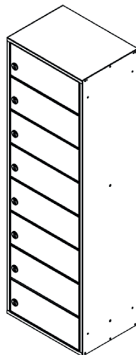

ME-FA 720 PARIS JA 770 PALERMO

Mallit 720 ja 770 ovat niin sanottuja läpisyötettäviä malleja. Kirjeluukku edessä ja tyhjennyslukku takana. Sopii sekä uudiskohteisiin että korjauskohteisiin. Toimitetaan joko Abloy-lukolla tai työstöllä Abloy-lukolle, jolloin laatikot voidaan sarjottaa kotiavaimelle.

Materiaalivaihtoehdot:

Ruostumaton teräs
Galvanoitu teräs, kirjeluukku
alumiinia

Lukko:

Abloy

Tehtävävärit:

RAL9016 valkoinen
RAL9006 hopea
RAL7012S basaltin harmaa
RAL7016 antrasiitin harmaa
RAL9005 musta
RAL9005S mattamusta

Tehtävävärien lisäksi myös muita värejä saatavilla. Pyydä tarjous jälleenmyyjältäsi.

MODEL 720

MODEL 770