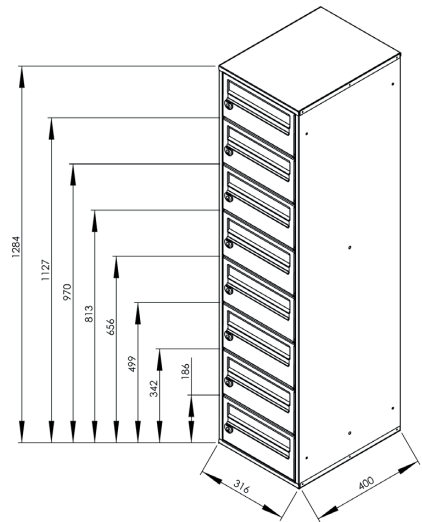

ME-FA 701 COPENHAGEN JA 702 CARDIFF

Mallit 701 ja 702 ovat sarjalaatikoita sivulle aukeavalla luukulla. Voidaan asentaa joko sisätiloihin tai ulos. Sopii sekä uudiskohteisiin että korjauskohteisiin. Asennus joko suoraan seinään tai erillisellä jalustalla maahan. Toimitetaan joko Abloy-lukolla tai työstöllä Abloy-lukolle, jolloin laatikot voidaan sarjottaa kotiaivaimelle. Voidaan varustaa kattoyksiköllä tuomaan lisäsuojaa postilaatikoille.

Materiaalivaihtoehdot:

Ruostumaton teräs
Galvanoitu teräs, kirjeluukku
alumiini

Lukko:

Abloy

Tehdasvärit:

RAL9016 valkoinen
RAL9006 hopea
RAL7012S basaltin harmaa
RAL7016 antrasiitin harmaa
RAL9005 musta
RAL9005S mattamusta

Tehdasvärinen lisäksi myös muita värejä saatavilla. Pyydä tarjoukseen jälleennyjältäsi.

MODEL 702