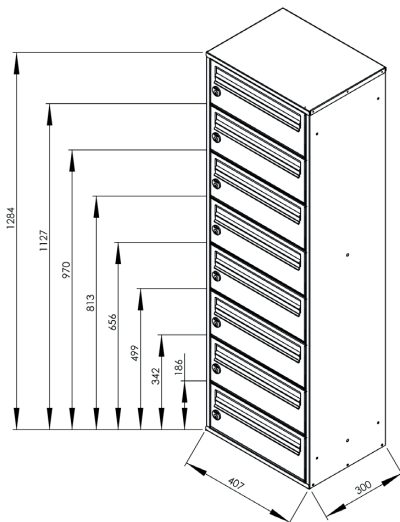

ME-FA 701 COPENHAGEN JA 702 CARDIFF

Mallit 701 ja 702 ovat sarjalaatikoita sivulle aukeavalla luukulla. Voidaan asentaa joko sisätiloihin tai ulos. Sopii sekä uudiskohteisiin että korjauskohteisiin. Asennus joko suoraan seinään tai erillisellä jalustalla maahan. Toimitetaan joko Abloy-lukolla tai työstöllä Abloy-lukolle, jolloin laatikot voidaan sarjottaa kotiaivaimelle. Voidaan varustaa kattoyksiköllä tuomaan lisäsuojaa postilaatikoille.

Materiaalivaihtoehdot:

Ruostumaton teräs
Galvanoitu teräs, kirjeluukku
alumiini

Lukko:

Abloy

Tehdasvärit:

RAL9016 valkoinen
RAL9006 hopea
RAL7012S basaltin harmaa
RAL7016 antrasiitin harmaa
RAL9005 musta
RAL9005S mattamusta

Tehdasvärinen lisäksi myös muita värejä saatavilla. Pyydä tarjoukseen jälleennyjältäsi.

MODEL 701