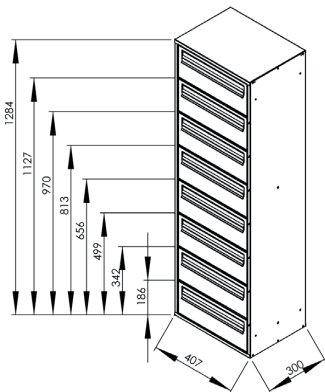

ME-FA 720 PARIS JA 770 PALERMO

Mallit 720 ja 770 ovat niin sanottuja läpisyötettäviä malleja. Kirjeluukku edessä ja tyhjennyslukku takana. Sopii sekä uudiskohteisiin että korjauskohteisiin. Toimitetaan joko Abloy-lukolla tai työstöllä Abloy-lukolle, jolloin laatikot voidaan sarjottaa kotiavaimelle.

Materiaalivaihtoehdot:

Ruostumaton teräs
Galvanoitu teräs, kirjeluukku
alumiinia

Lukko:

Abloy

Tehtävävärit:

RAL9016 valkoinen
RAL9006 hopea
RAL7012S basaltin harmaa
RAL7016 antrasiitin harmaa
RAL9005 musta
RAL9005S mattamusta

Tehtävävärien lisäksi myös muita värejä saatavilla. Pyydä tarjous jälleenmyyjältäsi.

MODEL 720

MODEL 770