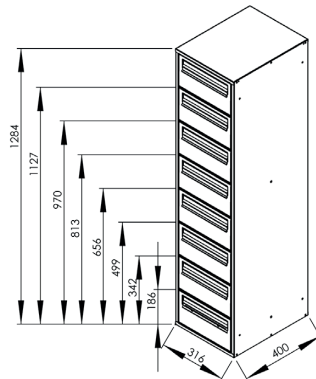

ME-FA 720 PARIS JA 770 PALERMO

Mallit 720 ja 770 ovat niin sanottuja läpisyötettäviä malleja. Kirjeluukku edessä ja tyhjennyslukku takana. Sopii sekä uudiskohteisiin että korjauskohteisiin. Toimitetaan joko Abloy-lukolla tai työstöllä Abloy-lukolle, jolloin laatikot voidaan sarjottaa kotiavaimelle.

Materiaalivaihtoehdot:

Ruostumaton teräs
Galvanoitu teräs, kirjeluukku
alumiinia

Lukko:

Abloy

Tehtävävärit:

RAL9016 valkoinen
RAL9006 hopea
RAL7012S basaltin harmaa
RAL7016 antrasiitin harmaa
RAL9005 musta
RAL9005S mattamusta

Tehtävävärien lisäksi myös muita värejä saatavilla. Pyydä tarjous jälleenmyyjältäsi.

MODEL 720

MODEL 770