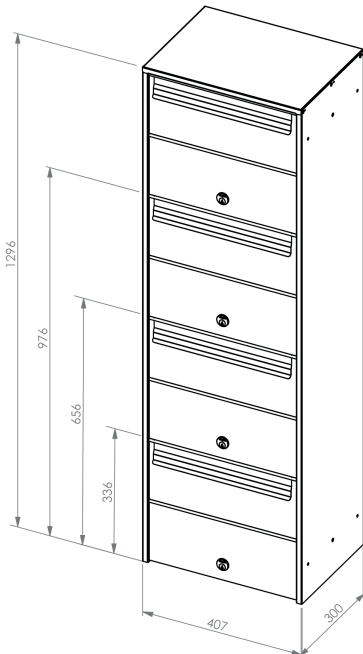

Tehdasvärit:

RAL9016 valkoinen
RAL9006 hopea
RAL7012S basaltin harmaa
RAL7016 antrasiitin harmaa
RAL9005 musta
RAL9005S mattamusta

Tehdasvärien lisäksi myös muita värejä saatavilla. Pyydä tarjous jälleenmyyjältäsi.

MODEL 710