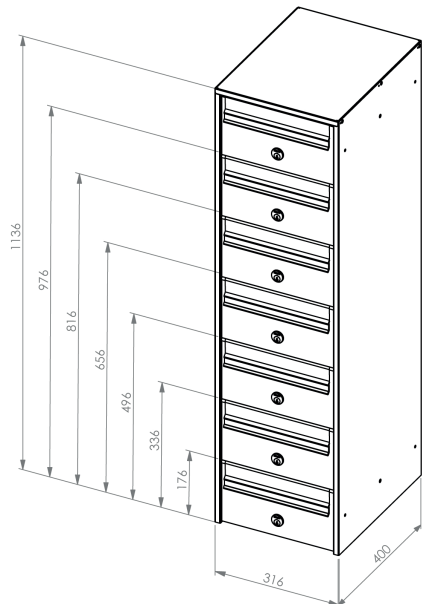

ME-FA 700 LONDON JA 750 LYON

Me-Fa:n mallit 700 ja 750 ovat niin suosittuja, että niitä voidaan kutsua jo klassikoiksi. Voidaan asentaa joko sisätiloihin tai ulos. Sopii niin uusiin kuin vanhoihinkin rakennuksiin. Asennus joko suoraan seinään tai erillisellä jalustalla maahan. Toimitetaan joko Abloy-lukolla tai työstöllä Abloy-lukolle, jolloin laatikot voidaan sarjottaa kotiavaimelle. Voidaan varustaa kattoyksiköllä tuomaan lisäsuojaa postilaatikoille.

Materiaalivaihtoehdot:

Ruostumaton teräs
Galvanoitu teräs,
kirljeluukku alumiinia

Lukko:

Abloy

Tehdasvärit:

RAL9016 valkoinen
RAL9006 hopea
RAL7012S basaltin harmaa
RAL7016 antrasiitin harmaa
RAL9005 musta
RAL9005S mattamusta

Tehdasvärien lisäksi myös muita värejä saatavilla. Pyydä tarjous jälleenmyyjältäsi.

MODEL 750