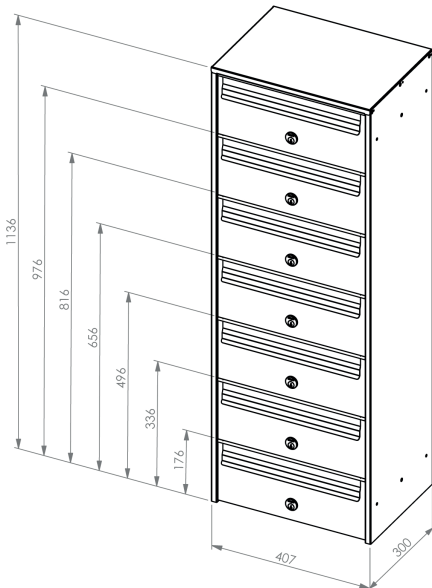

Tehdasvärit:

RAL9016 valkoinen
RAL9006 hopea
RAL7012S basaltin harmaa
RAL7016 antrasiitin harmaa
RAL9005 musta
RAL9005S mattamusta

Tehdasvärien lisäksi myös muita värejä saatavilla. Pyydä tarjous jälleenmyyjältäsi.

MODEL 700