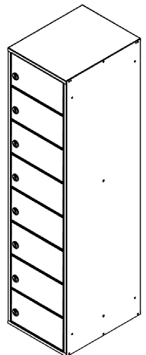

ME-FA 720 PARIS JA 770 PALERMO

Mallit 720 ja 770 ovat niin sanottuja läpisyötettäviä malleja. Kirjeluukku edessä ja tyhjennyslukku takana. Sopii sekä uudiskohteisiin että korjauskohteisiin. Toimitetaan joko Abloy-lukolla tai työstöllä Abloy-lukolle, jolloin laatikot voidaan sarjottaa kotiavaimelle.

Materiaalivaihtoehdot:

Ruostumaton teräs
Galvanoitu teräs, kirjeluukku
alumiinia

Lukko:

Abloy

Tehtävävärit:

RAL9016 valkoinen
RAL9006 hopea
RAL7012S basaltin harmaa
RAL7016 antrasiitin harmaa
RAL9005 musta
RAL9005S mattamusta

Tehtävävärien lisäksi myös muita värejä saatavilla. Pyydä tarjous jälleenmyyjältäsi.

MODEL 720

MODEL 770