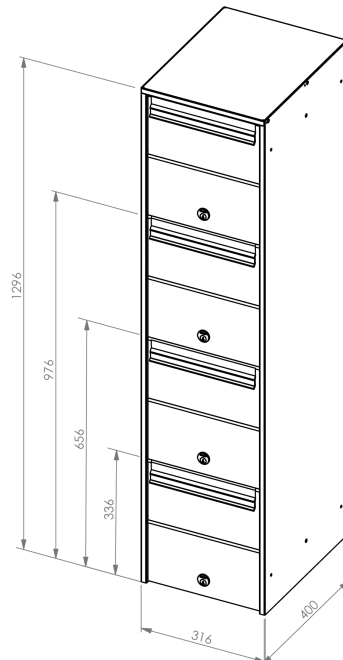

ME-FA 710 BERLIN JA 760 BARCELONA

Mallien 700 ja 750 isommat versiot, jotka tarjoavat tuplasti tilaa posteille. Voidaan asentaa joko sisätiloihin tai ulos. Sopii sekä uudiskohteisiin että korjauskohteisiin. Asennus joko suoraan seinään tai erillisellä jalustalla maahan. Toimitetaan joko Abloy-lukolla tai työstöllä Abloy-lukolle, jolloin laatikot voidaan sarjottaa kotiavaimelle. Voidaan varustaa kattoyksiköllä tuomaan lisäsuojaa postilaatikoille.

Materiaalivaihtoehdot:

Ruostumaton teräs
Galvanoitu teräs,
kirjeluukku alumiinia

Lukko:

Abloy

Tehdasvärit:

RAL9016 valkoinen
RAL9006 hopea
RAL7012S basaltin harmaa
RAL7016 antrasiitin harmaa
RAL9005 musta
RAL9005S mattamusta

Tehdasvärien lisäksi myös muita värejä saatavilla. Pyydä tarjous jälleenmyyjältäsi.

MODEL 760